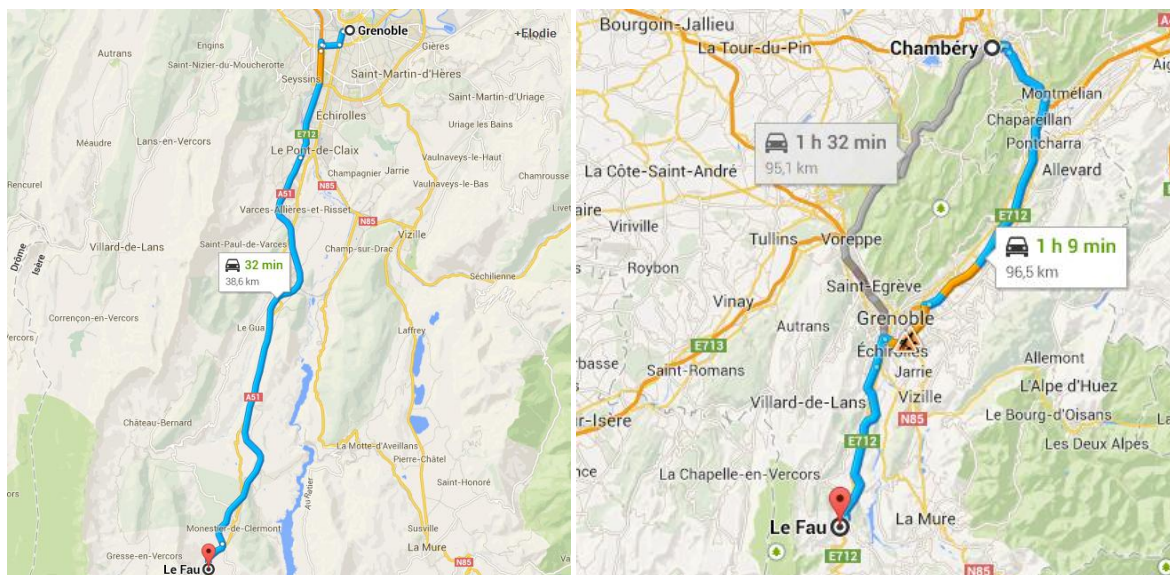

Accès au centre

Depuis Grenoble ou Chambéry :

- A la sortie de l'autoroute, prendre la direction Sisteron, D1075
- Environ 2 km plus loin, tourner au hameau « Le Fau », juste avant la route menant à Roissard (Attention, ne tourner pas à droite au panneau APAS, mais continuer et tourner à la prochaine)
- Monter tout droit au parking situé derrière l'établissement