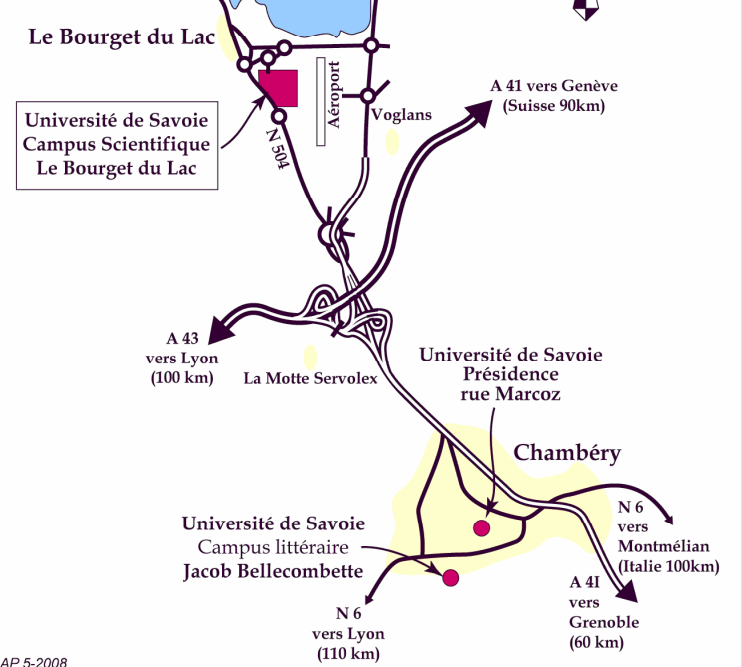

**Arriver par ici (sur la N504 prendre à droite au premier rond point indiquant Université de Savoie)**

AP 5-2008

- Université de Savoie bâtiments 1 à 25
- CLOUS bâtiments 40 à 46
- Savoie Technolac et divers

- ⋯⋯⋯ Piste cyclable
- P** Parking
- ⊕ Arrêt de bus

**IMEP-LAHC**

**Campus scientifique Savoie Technolac**  
F 73376 Le Bourget du Lac cedex

Bâtiments	Arves : 40	Hélice : 46
	Albanais : 41	Iseran : 3
	Bauges : 11	IUT : 22
	Beaufortain : 14	Lauzière : 8
	Belledonne : 1	Margériaz : 5
	Bornes : 42	Maurienne : 15
	Bugey : 43	Mont Blanc : 20
	Chablais : 21	Mont Cenis : 4
	Chartreuse : 2	Nivolet : 1
	Chautagne : 44	Pôle montagne : 25
	Combe de Savoie : 16	Préfabriqués : 23
	Complexe sportif : 24	Quatre Cantons : 10
	Entremonts : 12	Revard : 1
	Faucigny : 19	Tarentaise : 7
	Halls tech. POLYTECH'SAVOIE : 18	Val d'Arly : 45
	Hautecombe : 17	Vanoise : 13